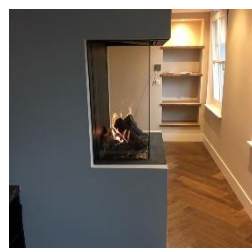

Hartelijke groet van,

Colard Winde en Marja van Esch en het team van C.W. Rustiekbouw B.V., Stadshaven 4, Heusden NBr.

06-51514433

www.cwrustiekbouw.nl

info@cwrustiekbouw.nl