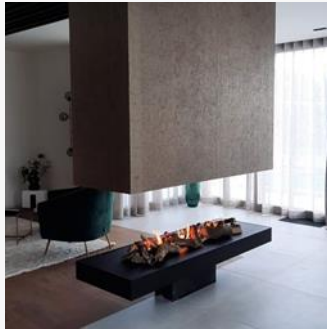

WELKOM bij MASTER EXPO AMSTERDAM
UW ENTREEKAART EXCLUSIEF EVENT:

Bij wie de passie voor haarden door het bloed stroomt is **COLARD WINDE**, die met zijn bedrijf C.W. RUSTIEKBOUW ook dit jaar weer op MASTERS EXPO staat in de RAI Amsterdam. Voel u welkom en vraag **gratis** entreekaarten aan (lees hieronder)!

Warme groet, Colard Winde en Marja van Esch en team C.W. Rustiekbouw.

oktober 2021

EXCLUSIEF EVENT:

MASTERS EXPO

18 tot en met 22 november 2021

RAI Amsterdam (stand 1140, hal 10)

Voor meer info: [PROGRAMMA - MASTERS EXPO](#)